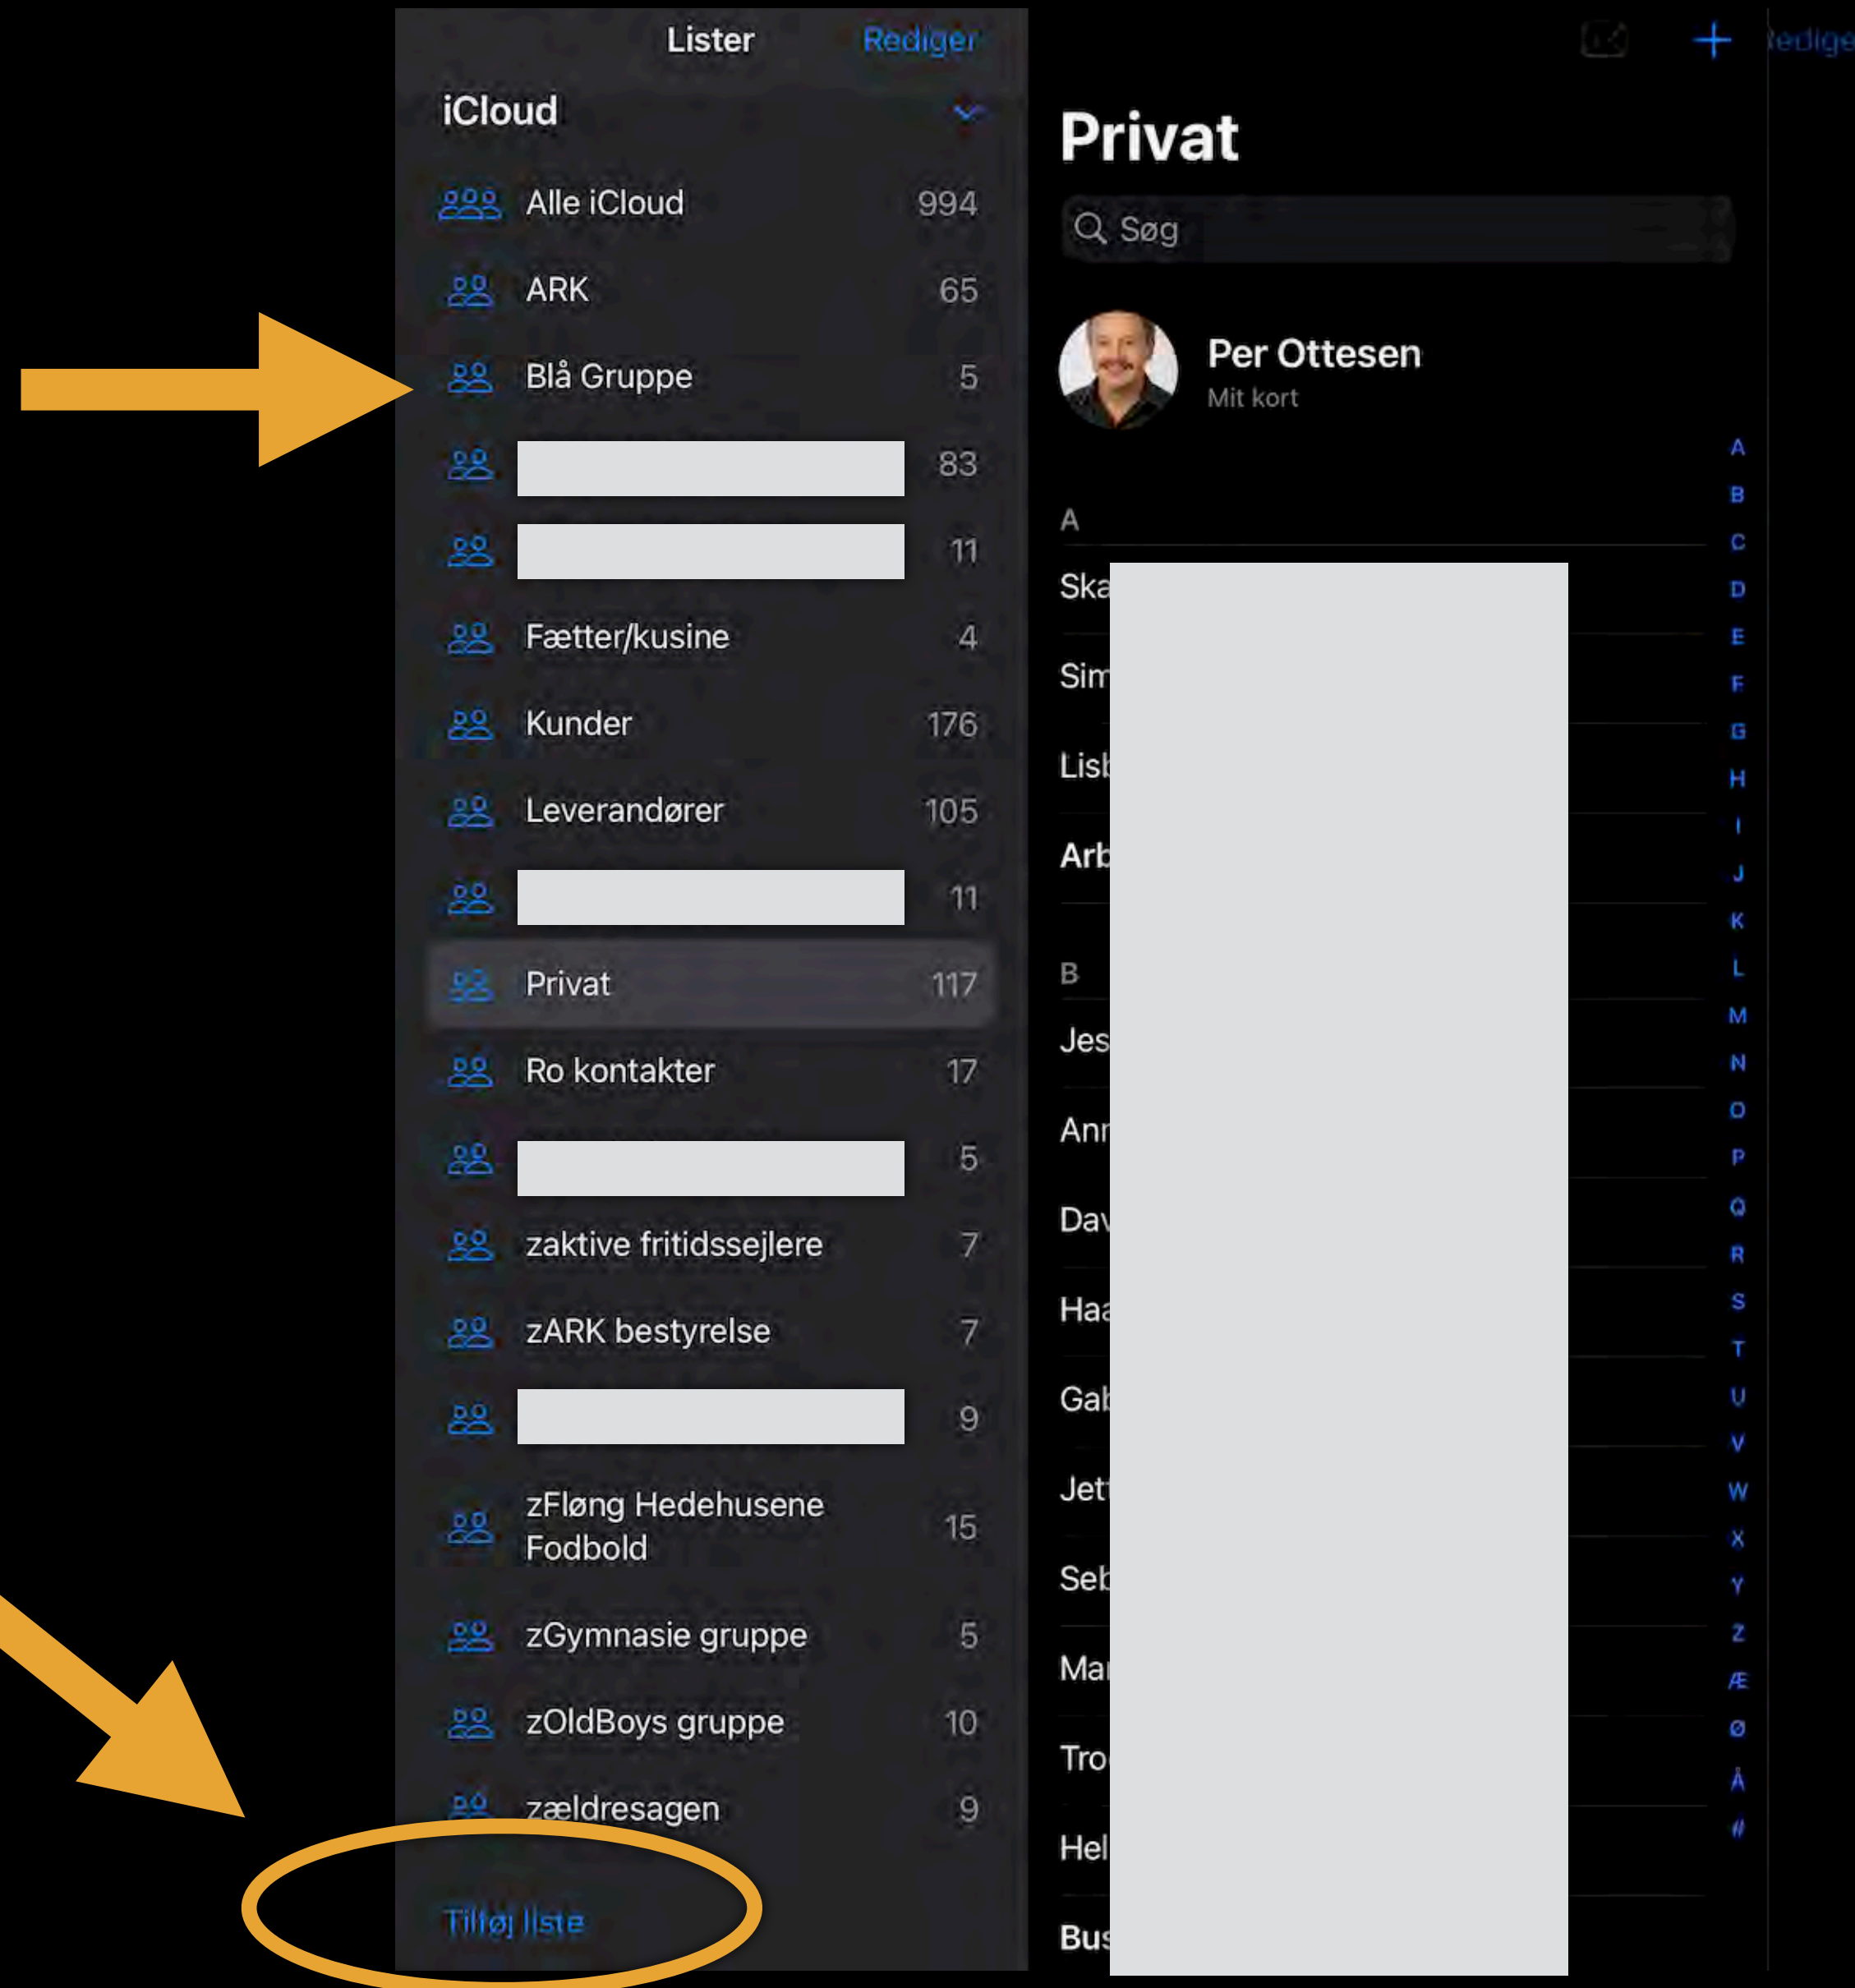

Kontakter

Lav nogle logiske lister.

Dette giver overblik, og man kan maile til listen.

Man opretter nye lister, ved at klikke på "Tilføj liste"