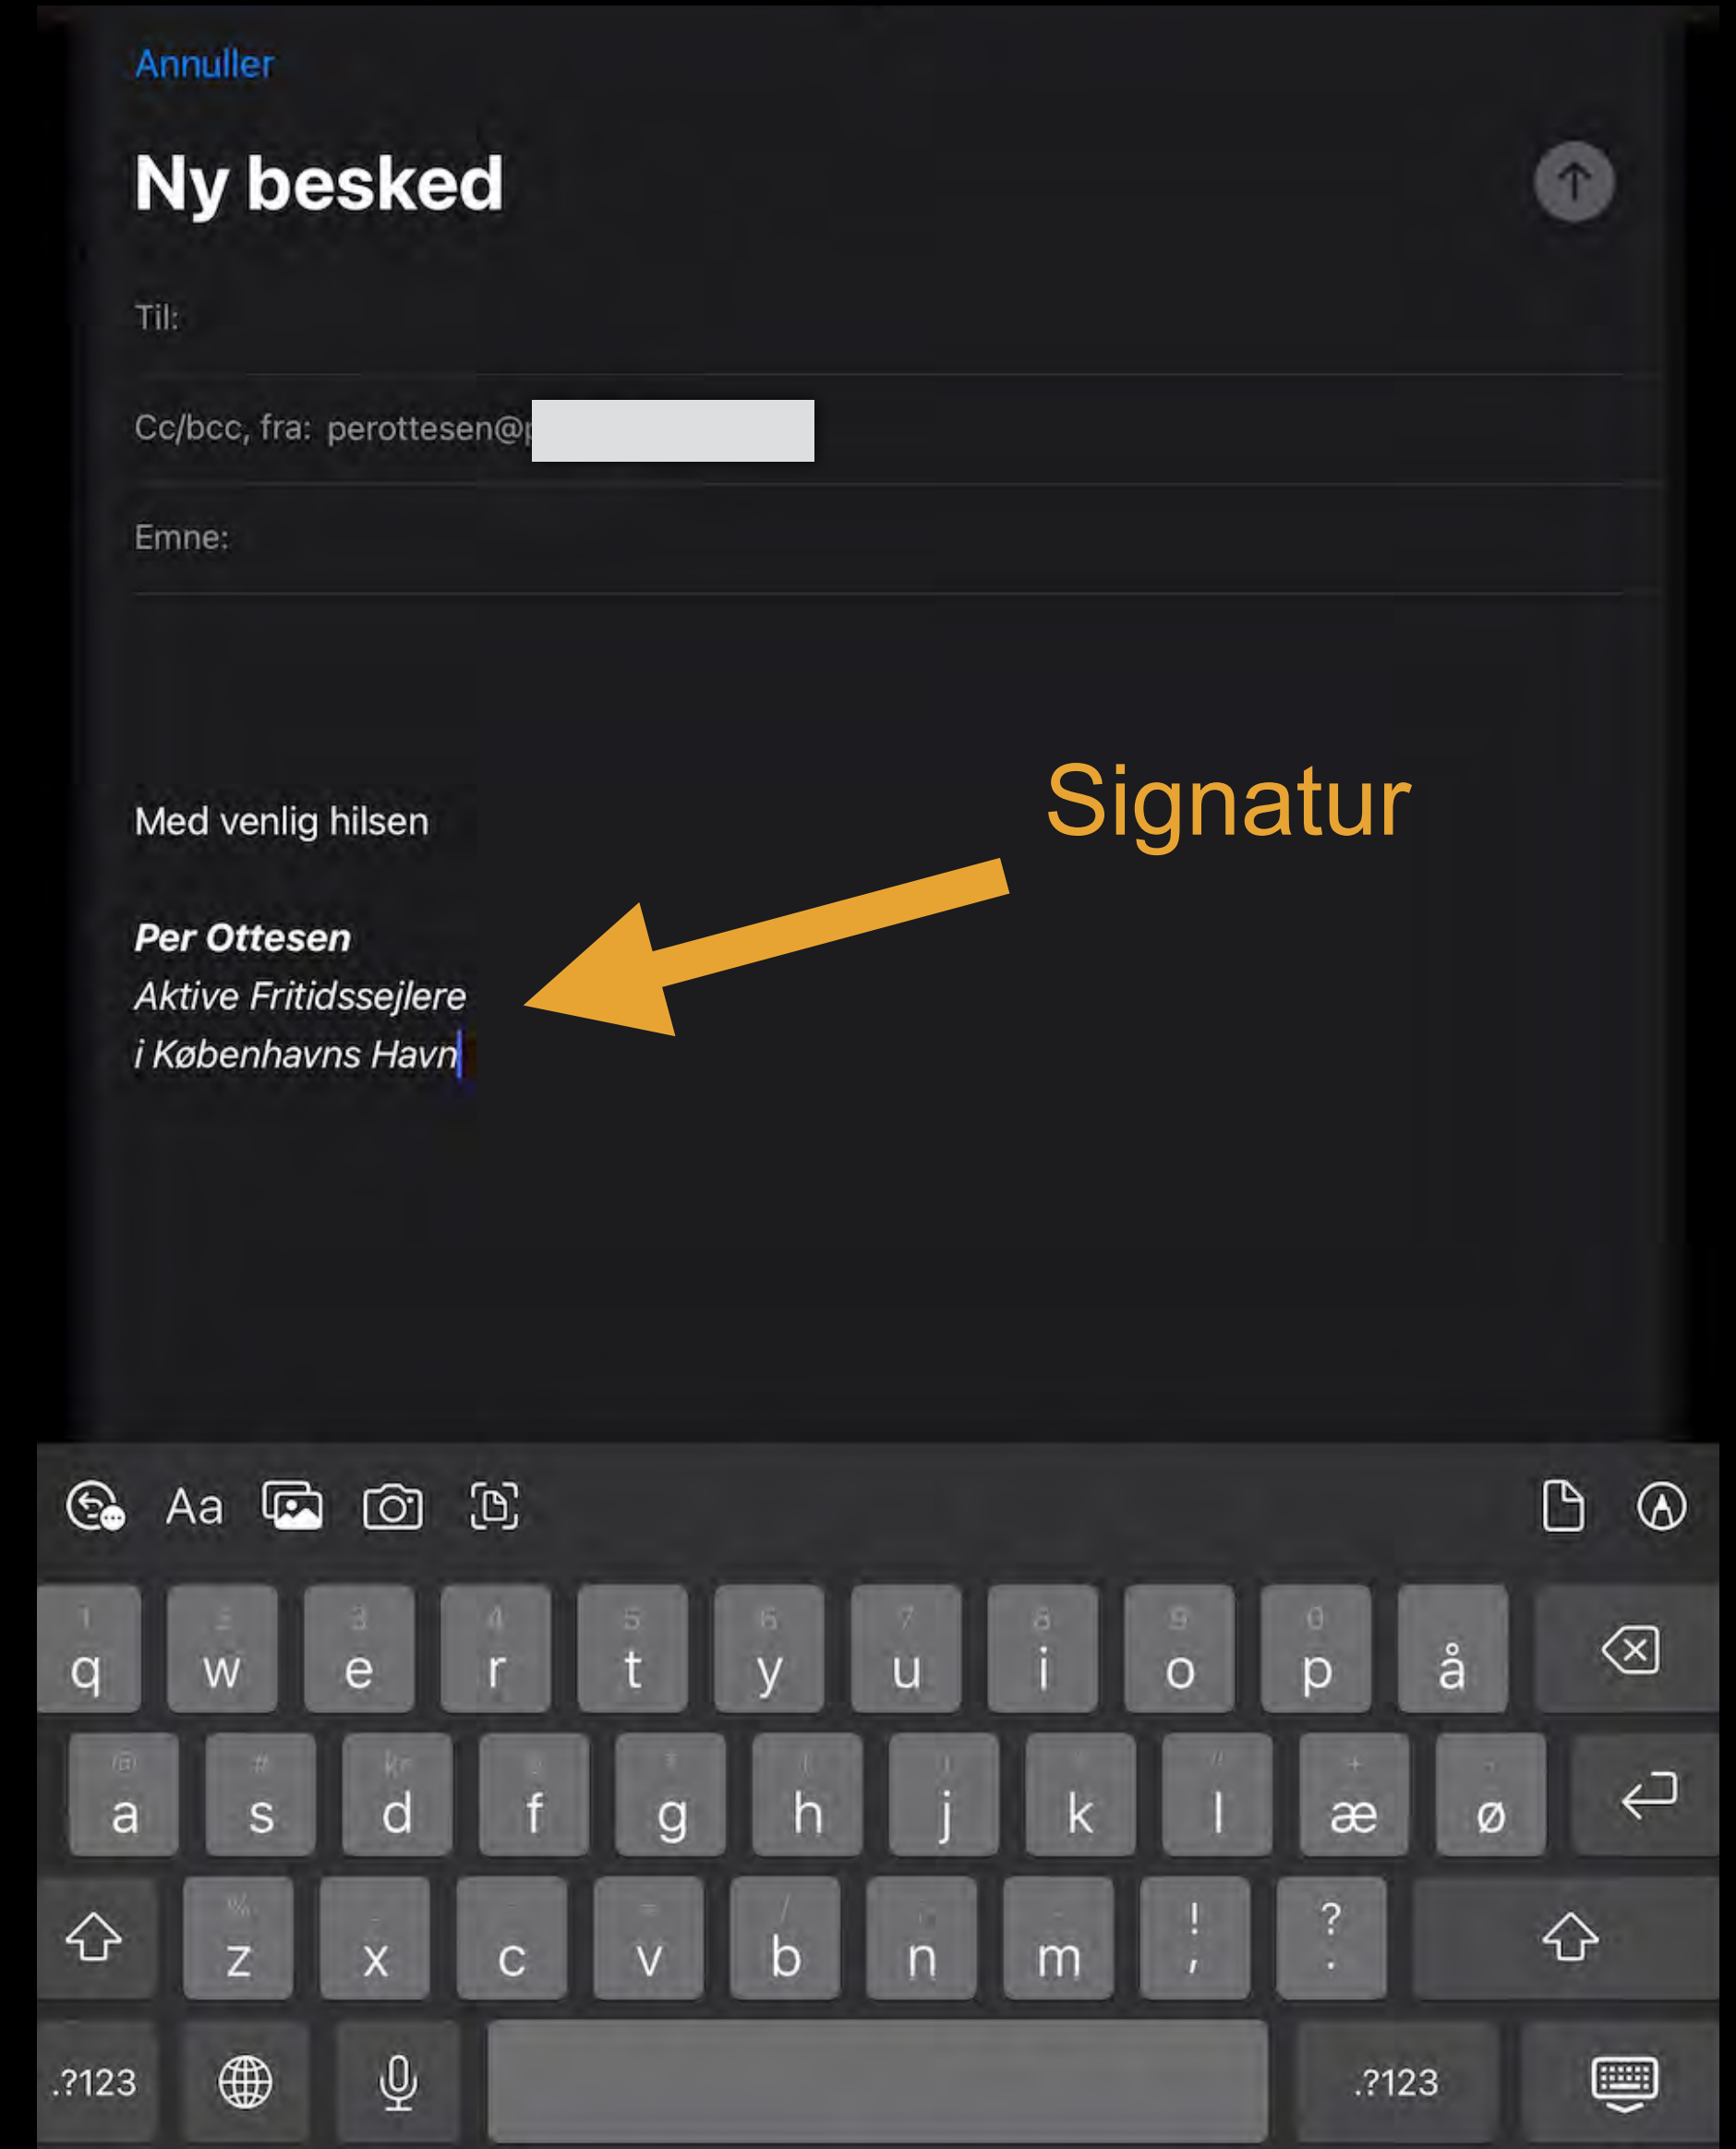

Mail til en gruppe