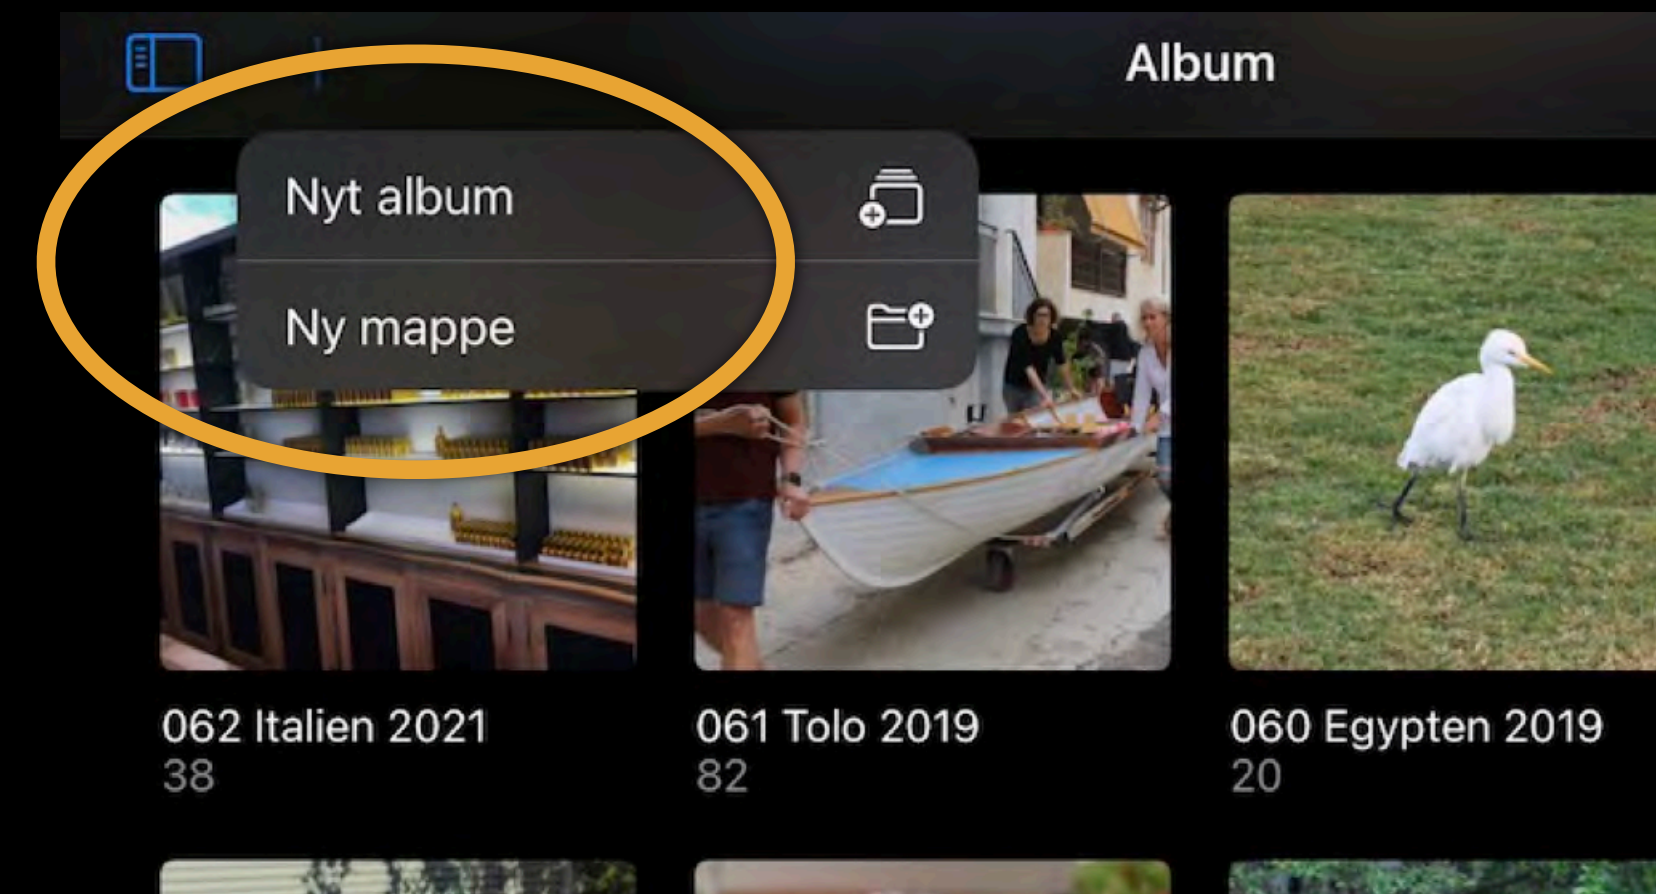

Vælg "Rediger" og opret nye albums / mapper