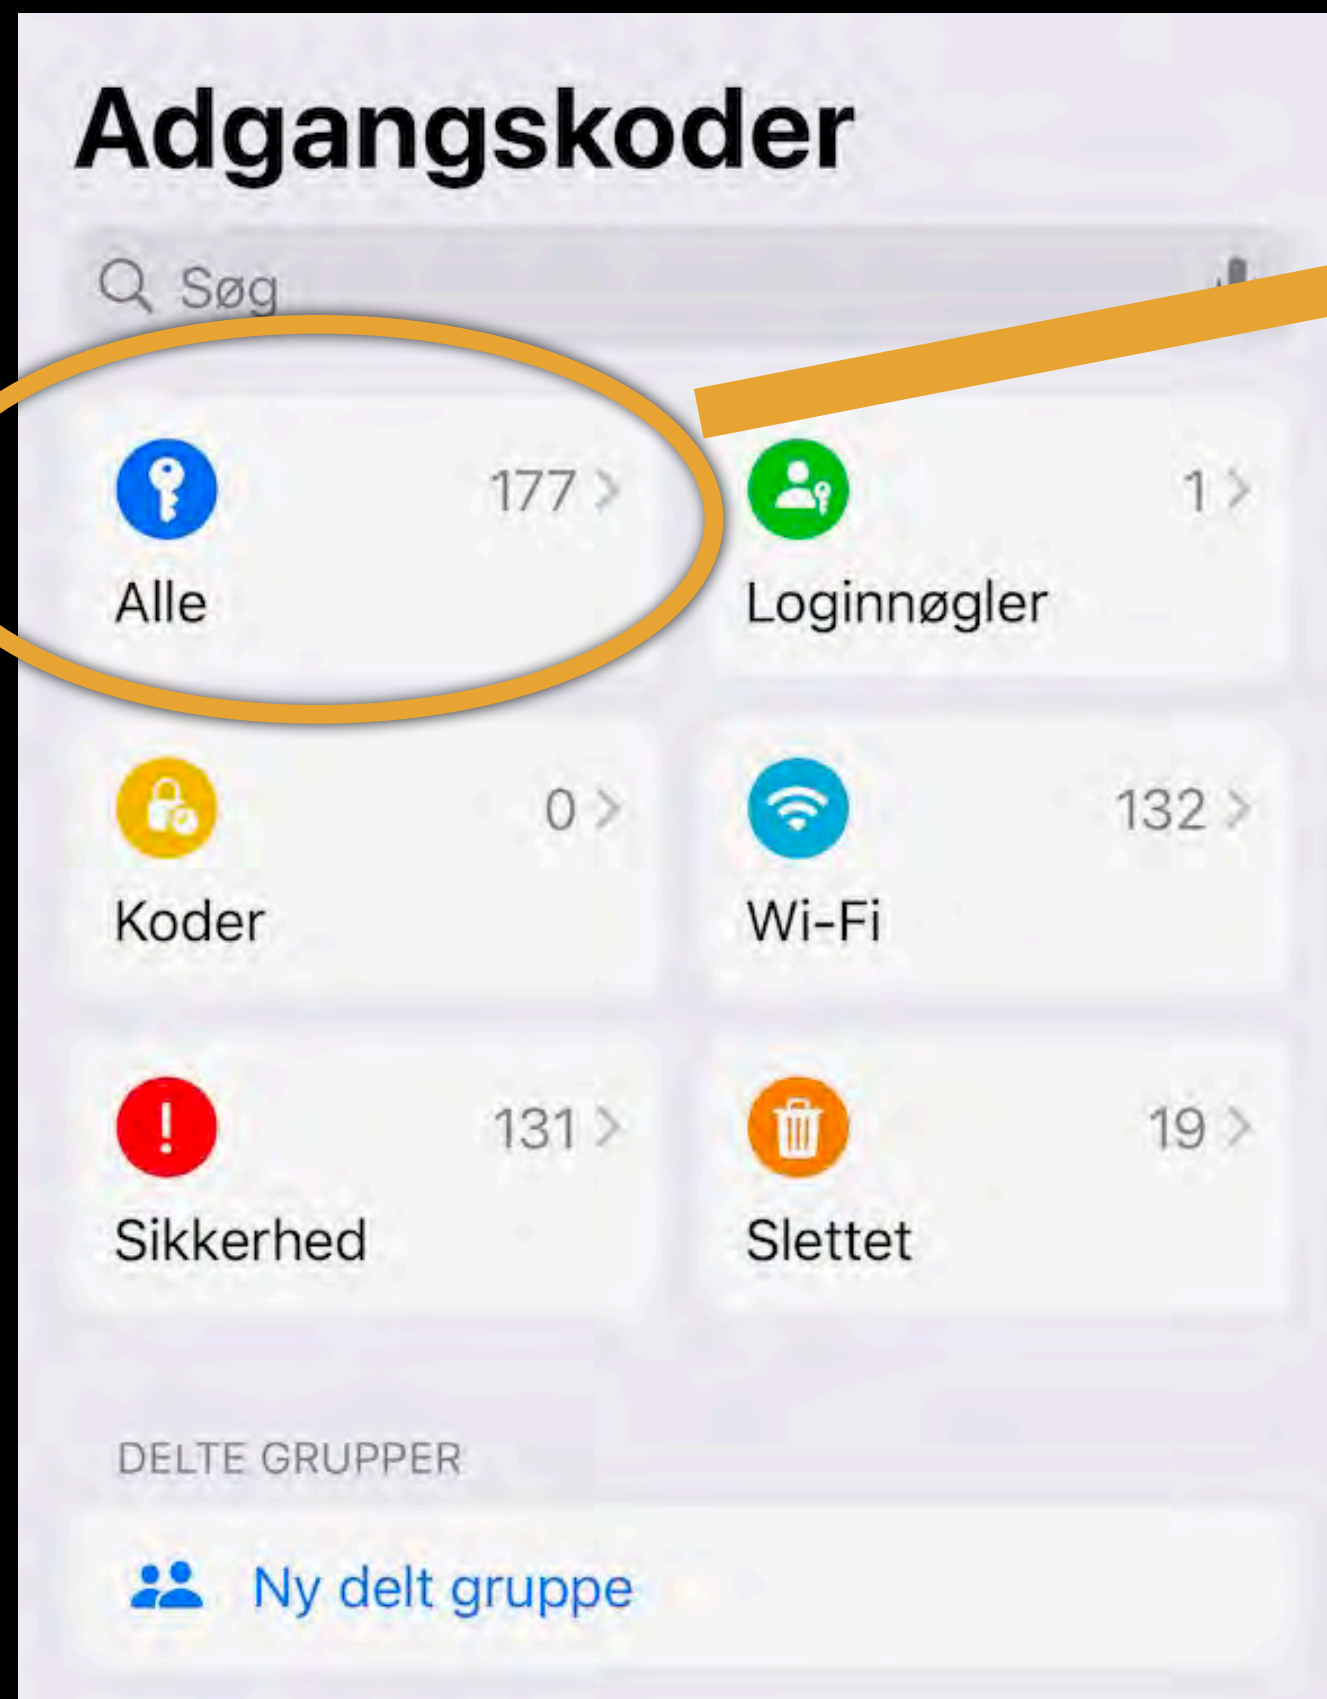

Adgangskoder

Adgangskoder

Adgangskoder

Er som selvstændig app i seneste IOS opgradering

Adgangskoder som er opdaget i en datalæk bør ændres.

IKKE det samme, som at de er hacket

Kontrolpanel

Træk fra øverste højre hjørne og ned

Lås skærmen til enten vandret eller lodret visning

Del skærbillede med en TV-skærm

Skru op/ned for lysstyrken

Lys

Zoom

Statuslinje

Tid & dato

Wifi - Skærmretning låst - Batteri

16.58 fre. 17. jan

Wifi - Skærmretning låst - Batteri

Søg

Træk fra midten af skærmen og ned

Widgets

Widgets er en hurtig genvej til programmer man ofte bruger.

Kan tilpasses helt individuelt.

Træk fra midten af skærmen og op