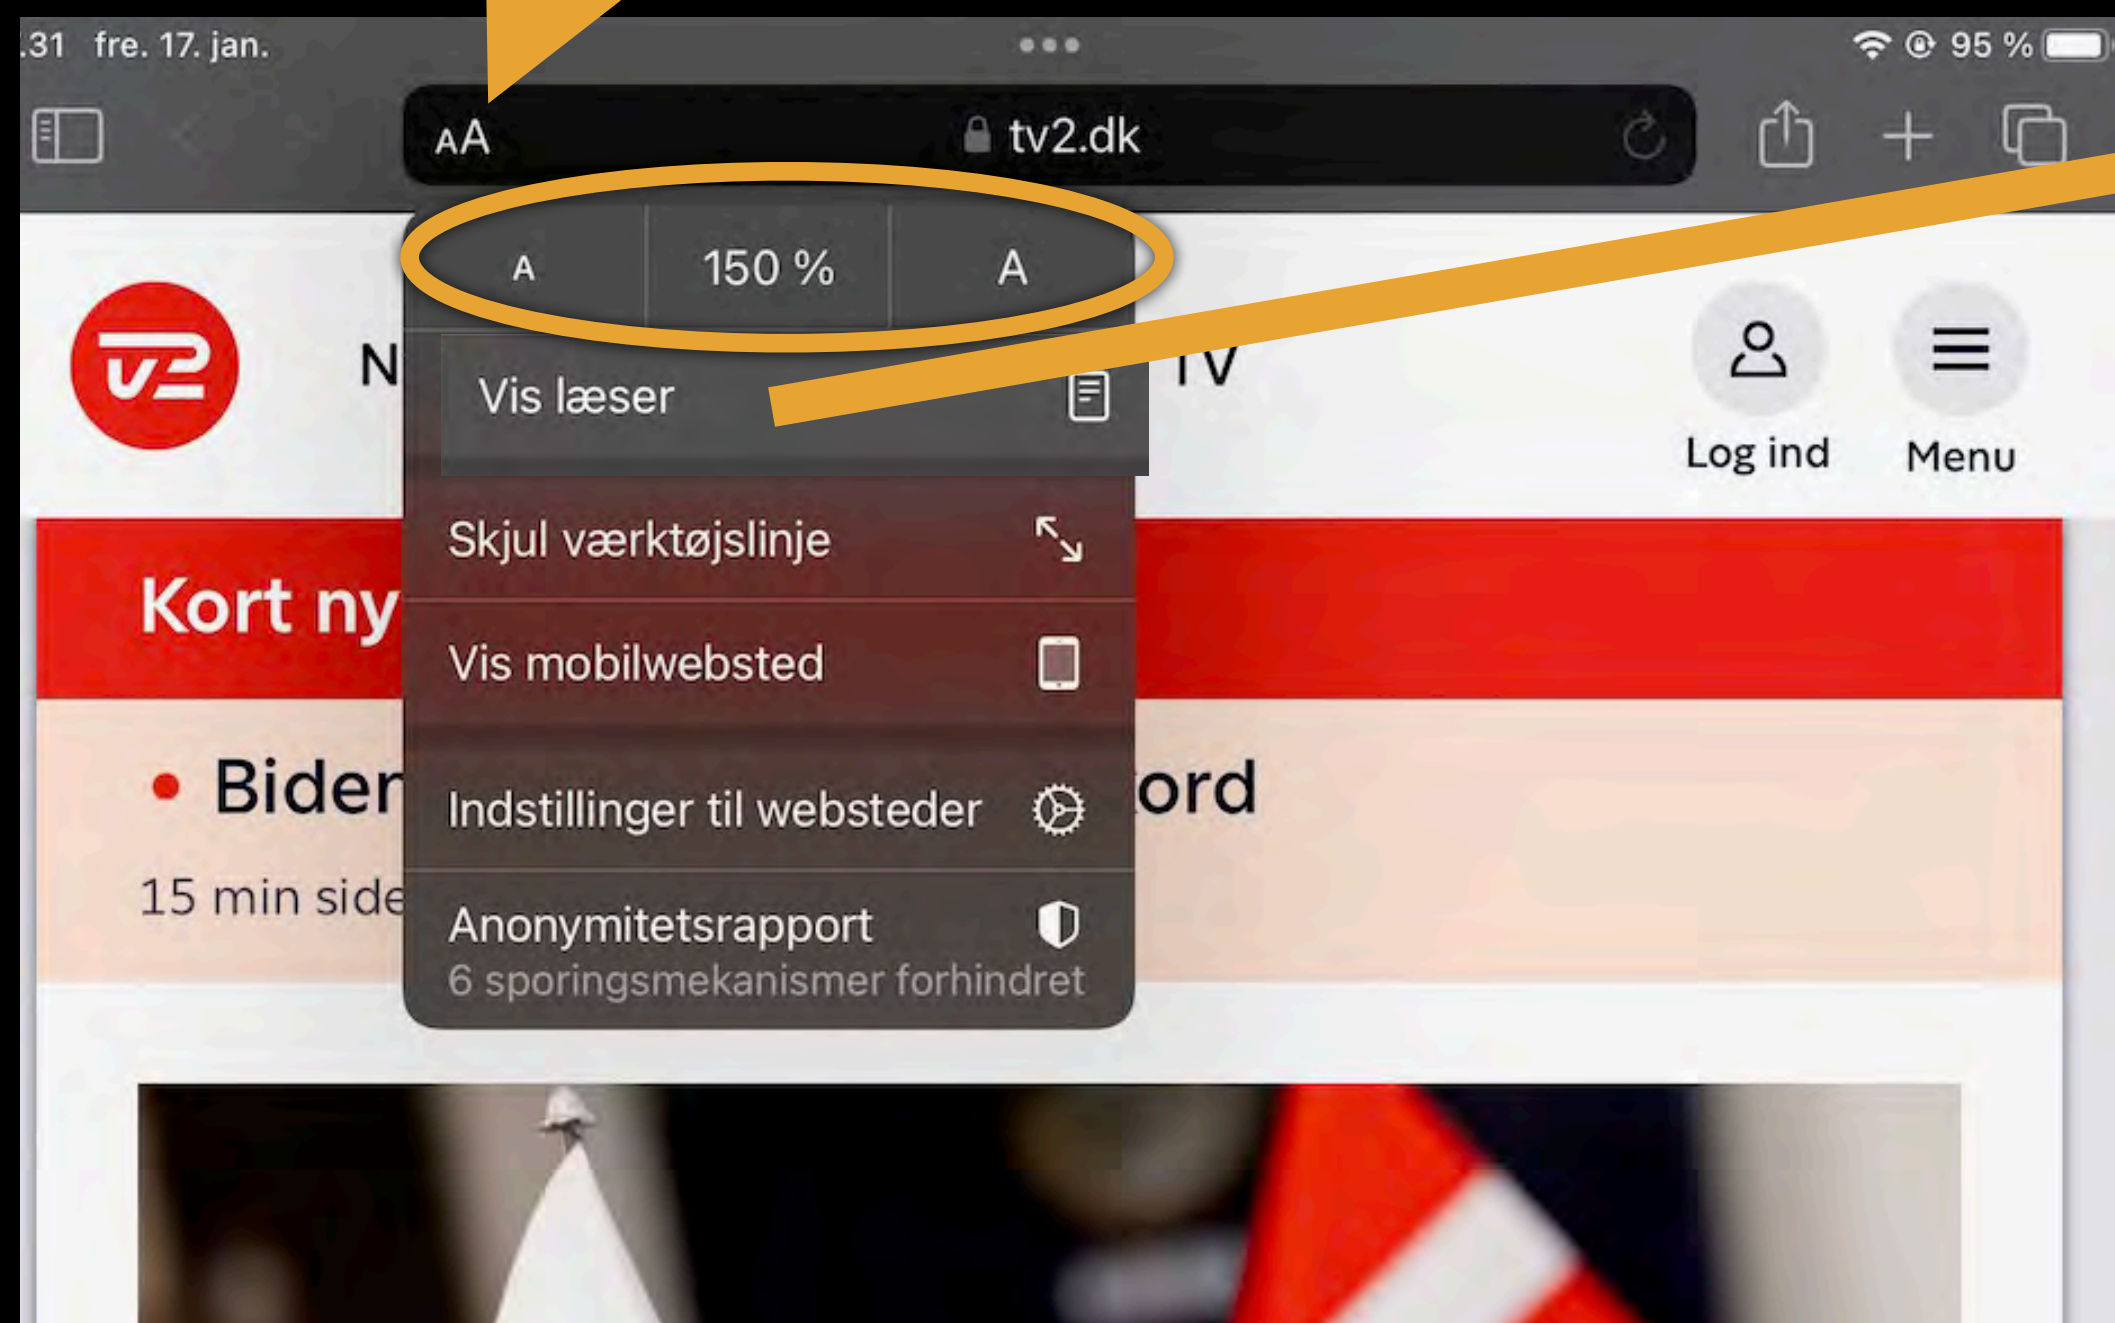

Safari

Vælg at gøre siden mere læsevenlig

Med "Vis læser" vises siden uden reklamer