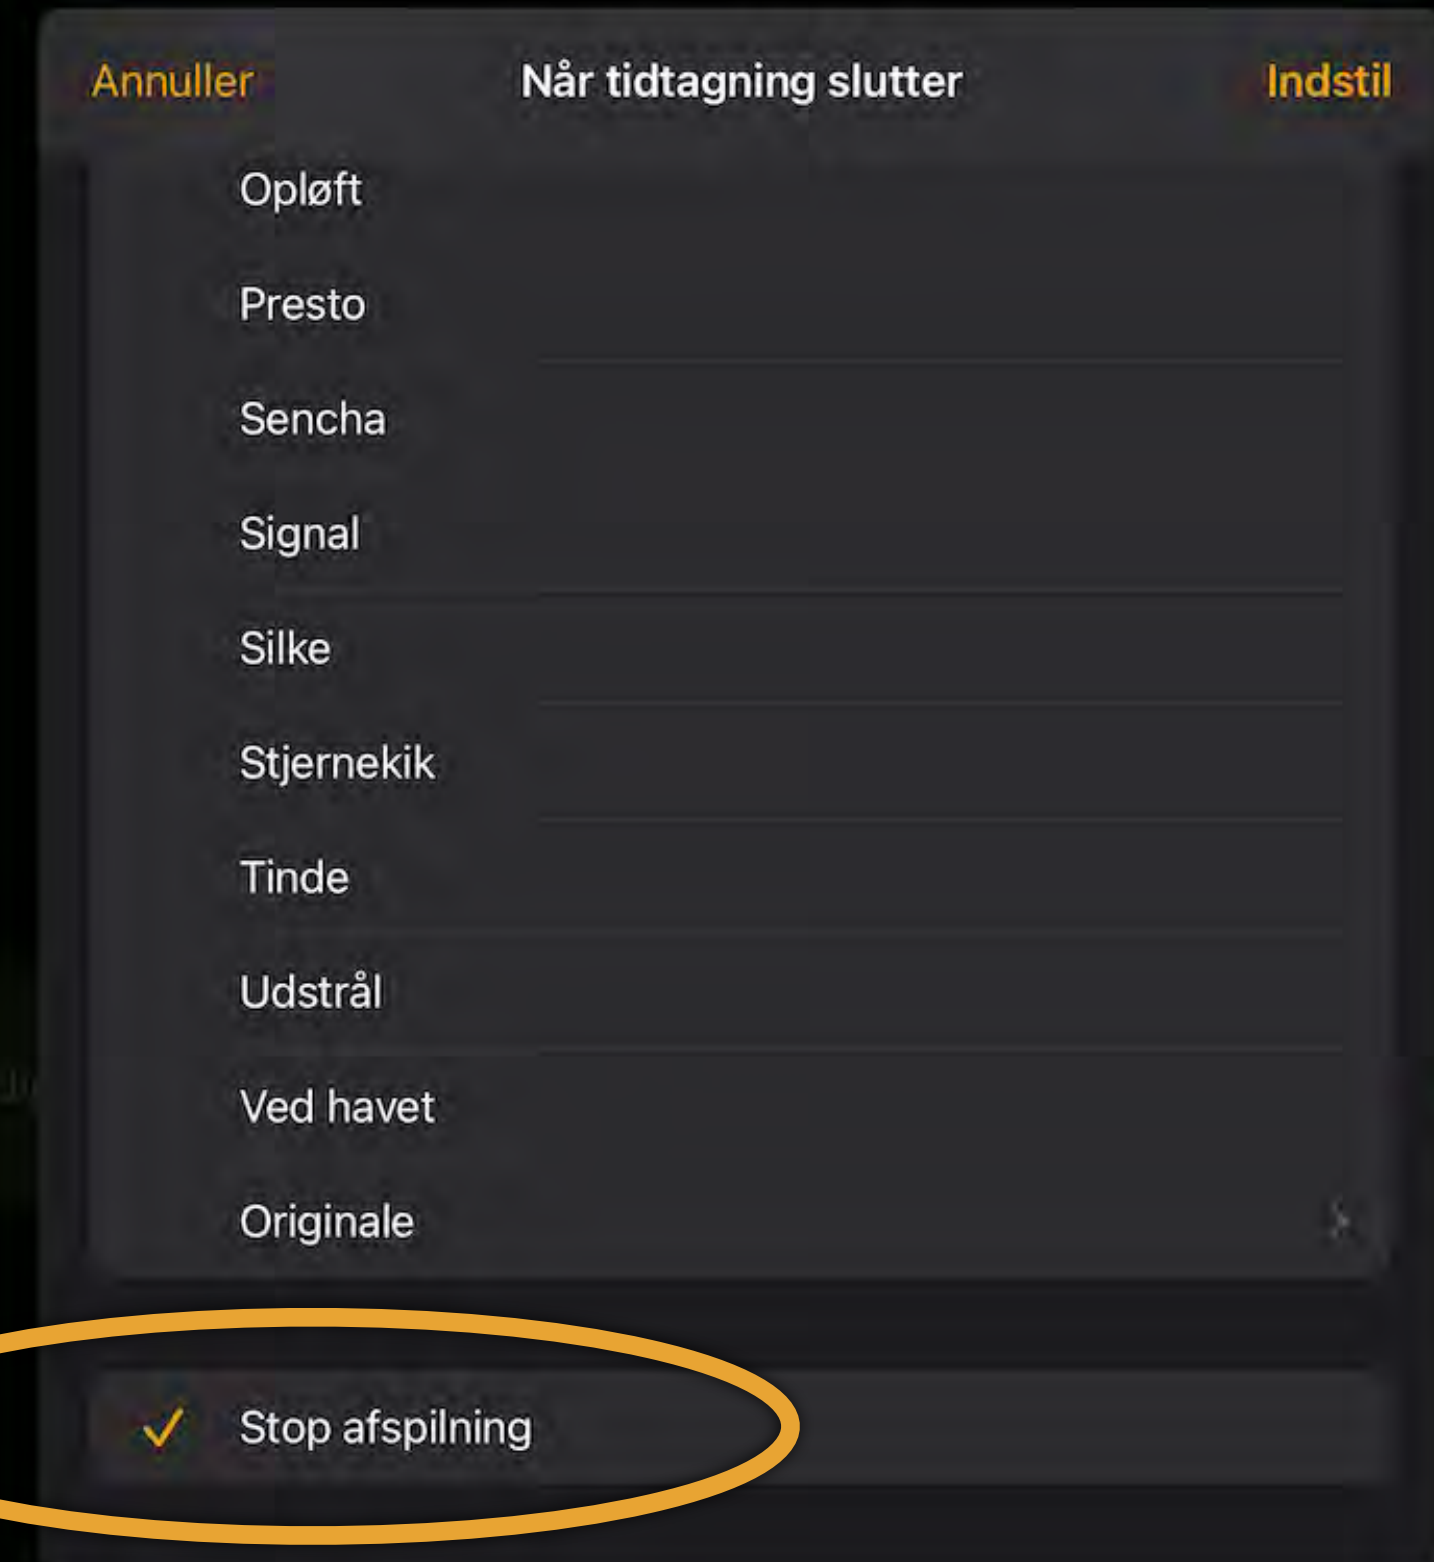

Vælg uret, og derefter "Tidtagning"

Vælg at stoppe afspilning efter den valgte tid