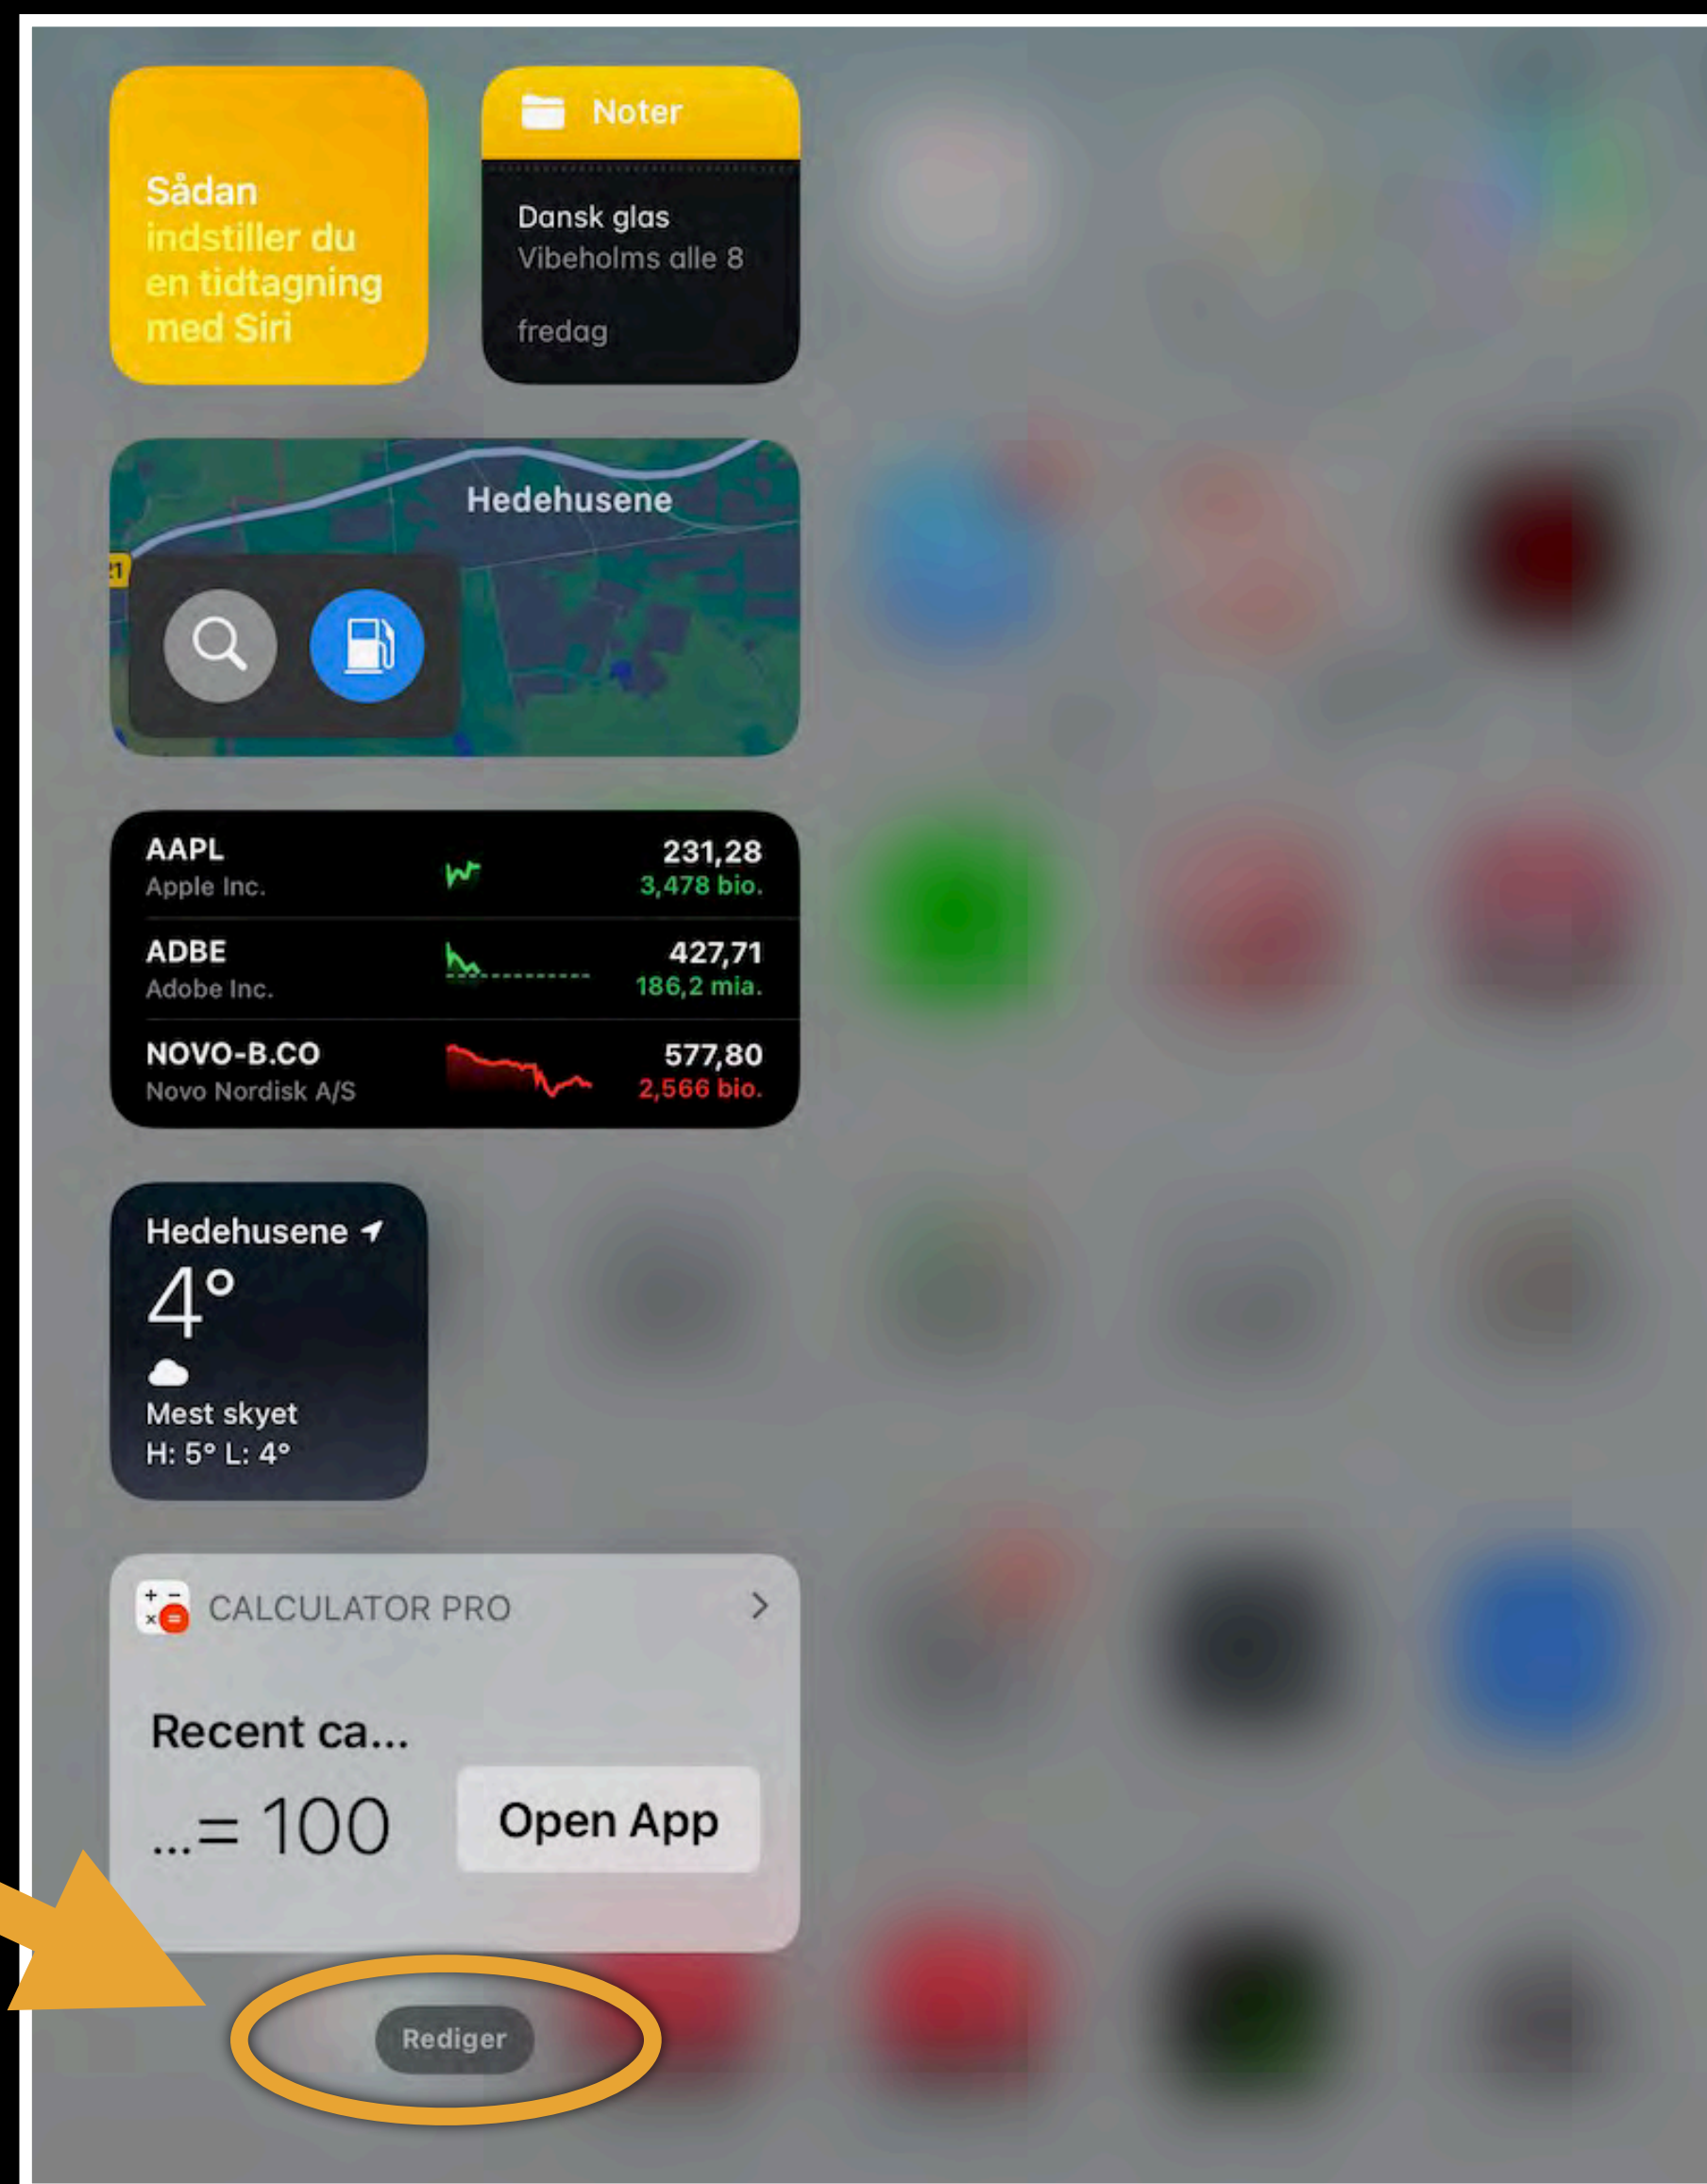

Adgangskoder

Adgangskoder

Adgangskoder

Er som selvstændig app i seneste IOS opgradering

Adgangskoder som er opdaget i en datalæk bør ændres.

IKKE det samme, som at de er hacket

Kontrolpanel

Træk fra øverste højre hjørne og ned

Lås skærmen til enten vandret eller lodret visning

Del skærbillede med en TV-skærm

Skru op/ned for lysstyrken

Lys

Zoom

Statuslinje

Tid & dato

Wifi - Skærmretning låst - Batteri

16.58 fre. 17. jan

Wifi - Skærmretning låst - Batteri

Søg

Træk fra midten af skærmen og ned

Widgets

Widgets er en hurtig genvej til programmer man ofte bruger.

Kan tilpasses helt individuelt.

Træk fra midten af skærmen og op