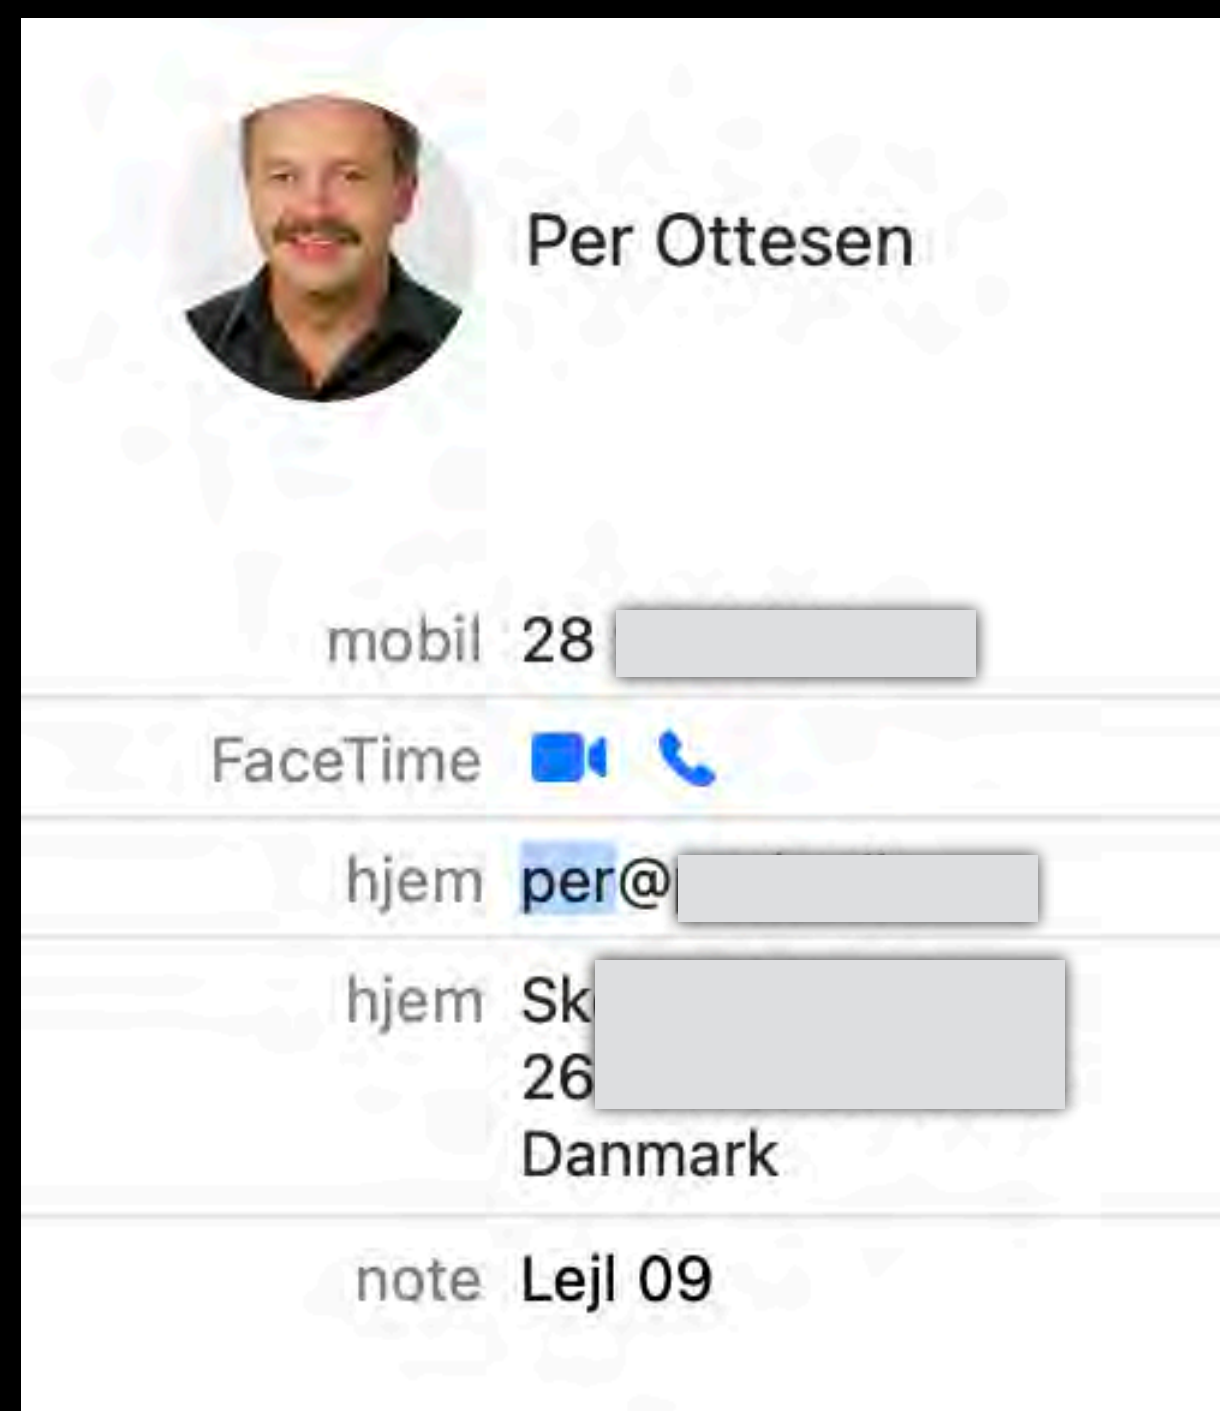

Kontakter

Person kort