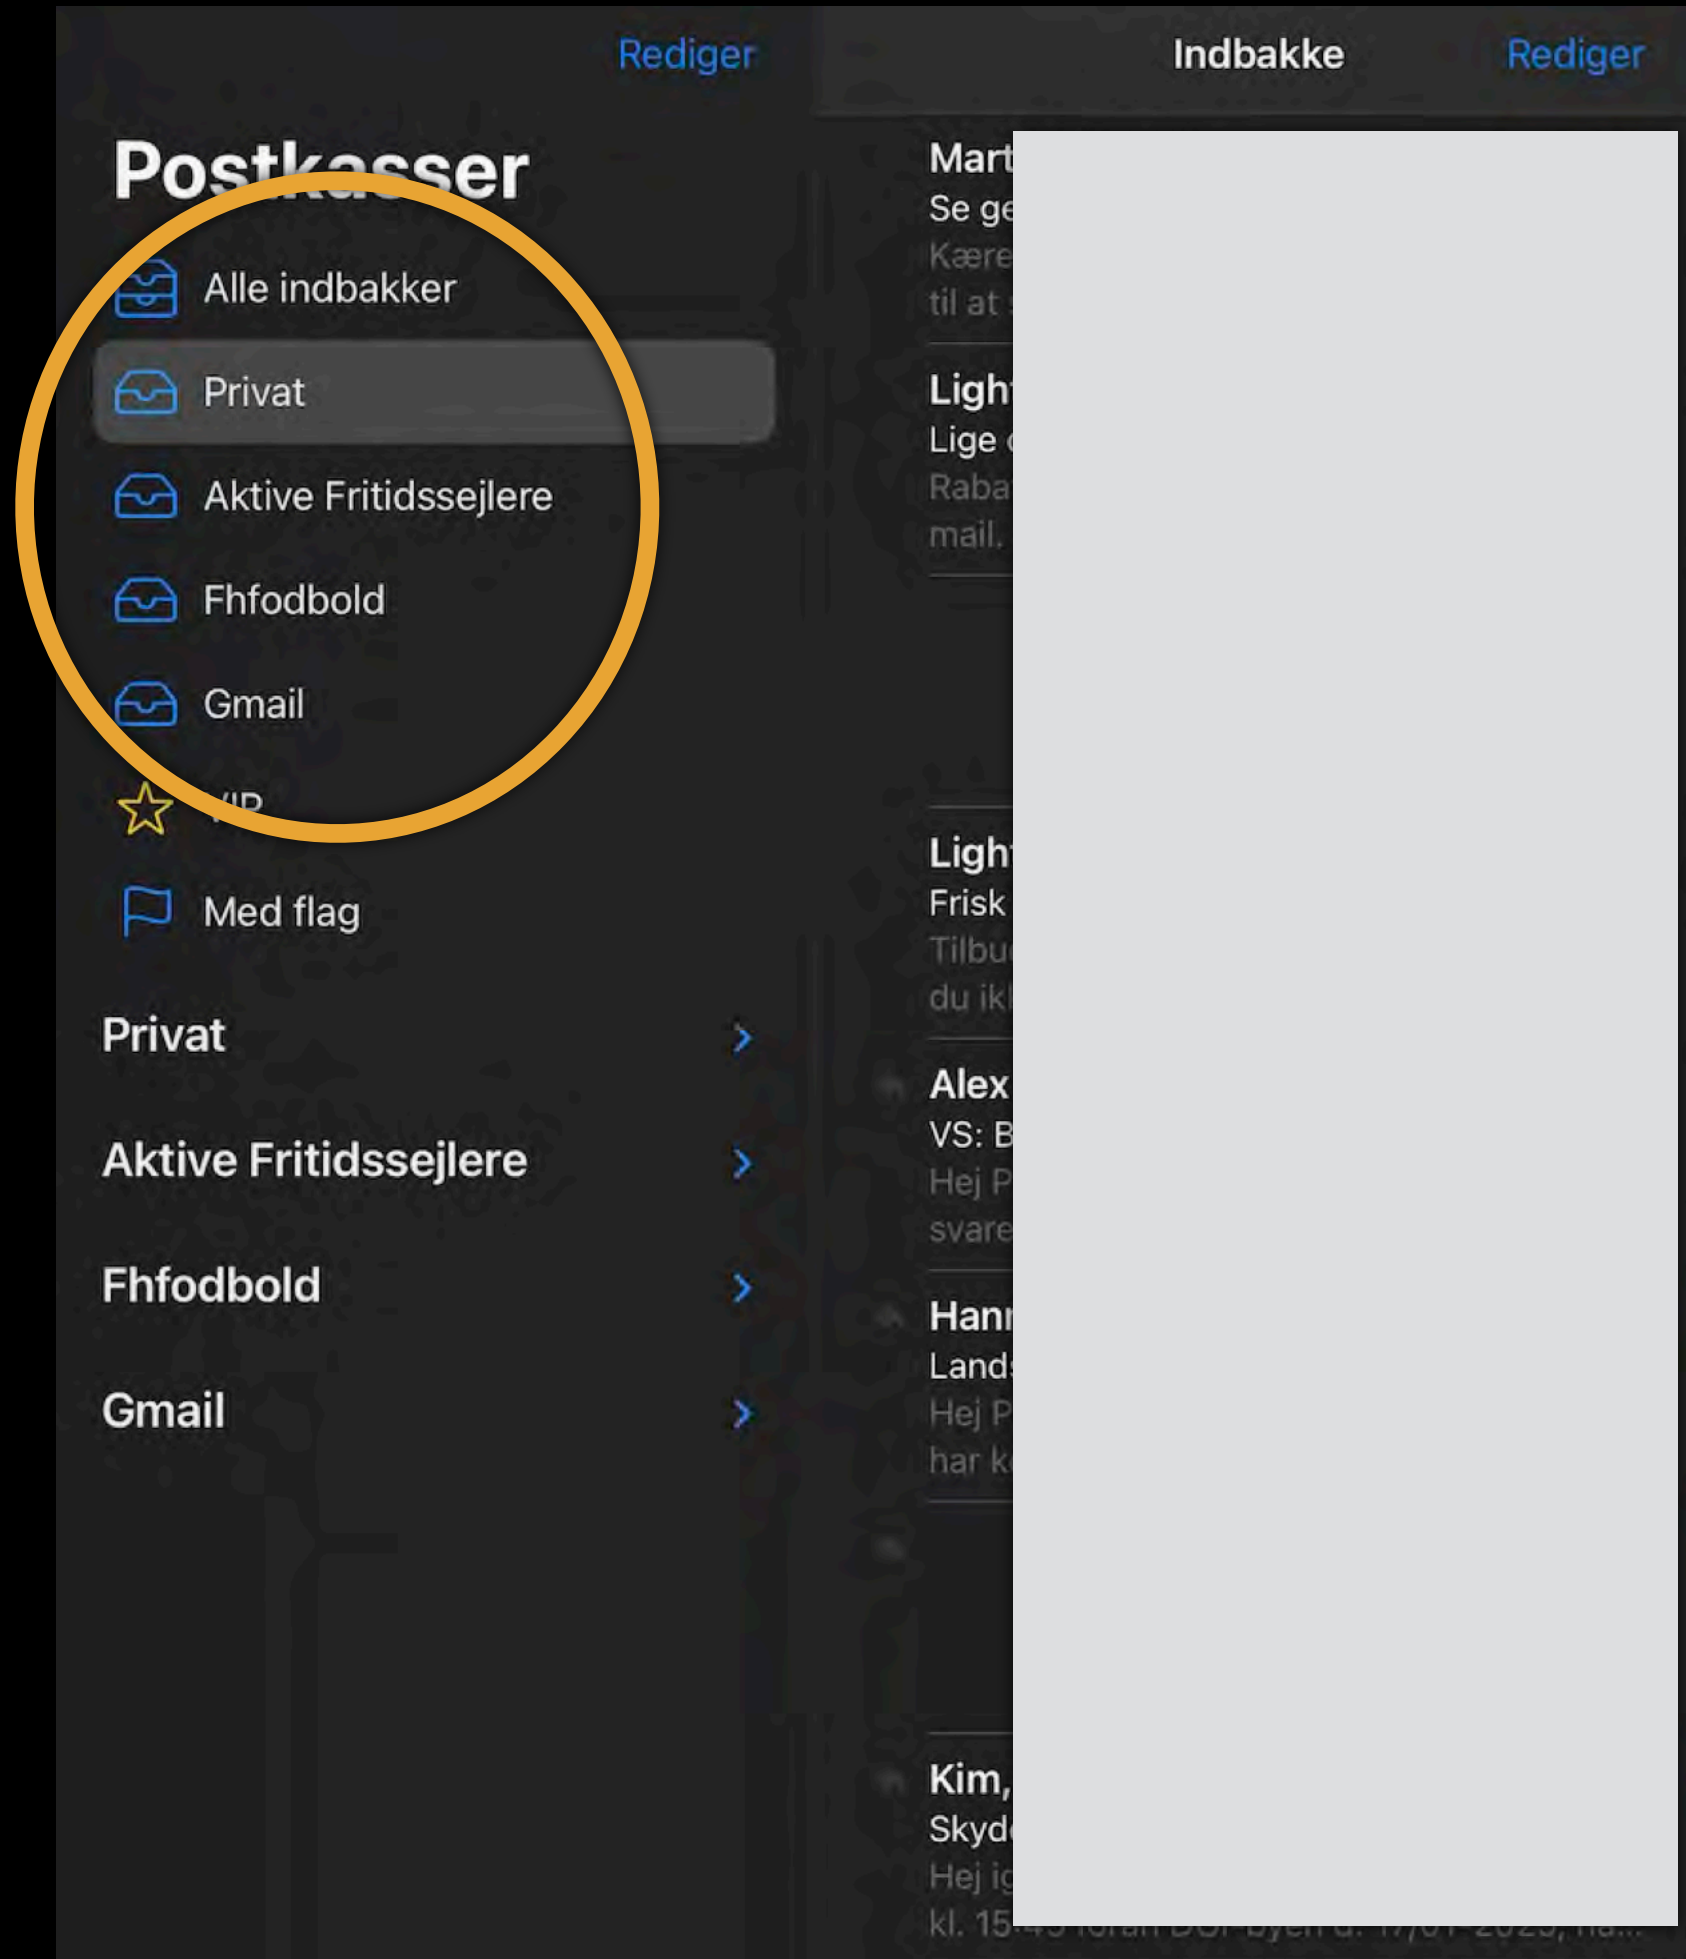

16.58 fre. 17. jan

Wifi - Skærmretning låst - Batteri

Søg

Træk fra midten af skærmen og ned

Widgets

Widgets er en hurtig genvej til programmer man ofte bruger.

Kan tilpasses helt individuelt.

Træk fra midten af skærmen og op

Man opretter nye lister, ved at klikke på "Tilføj liste"

Kontakter

Person kort

Kan ringe op eller gå til SMS

Gå til mail

Mail

Forskellige postmapper

Mail til en gruppe