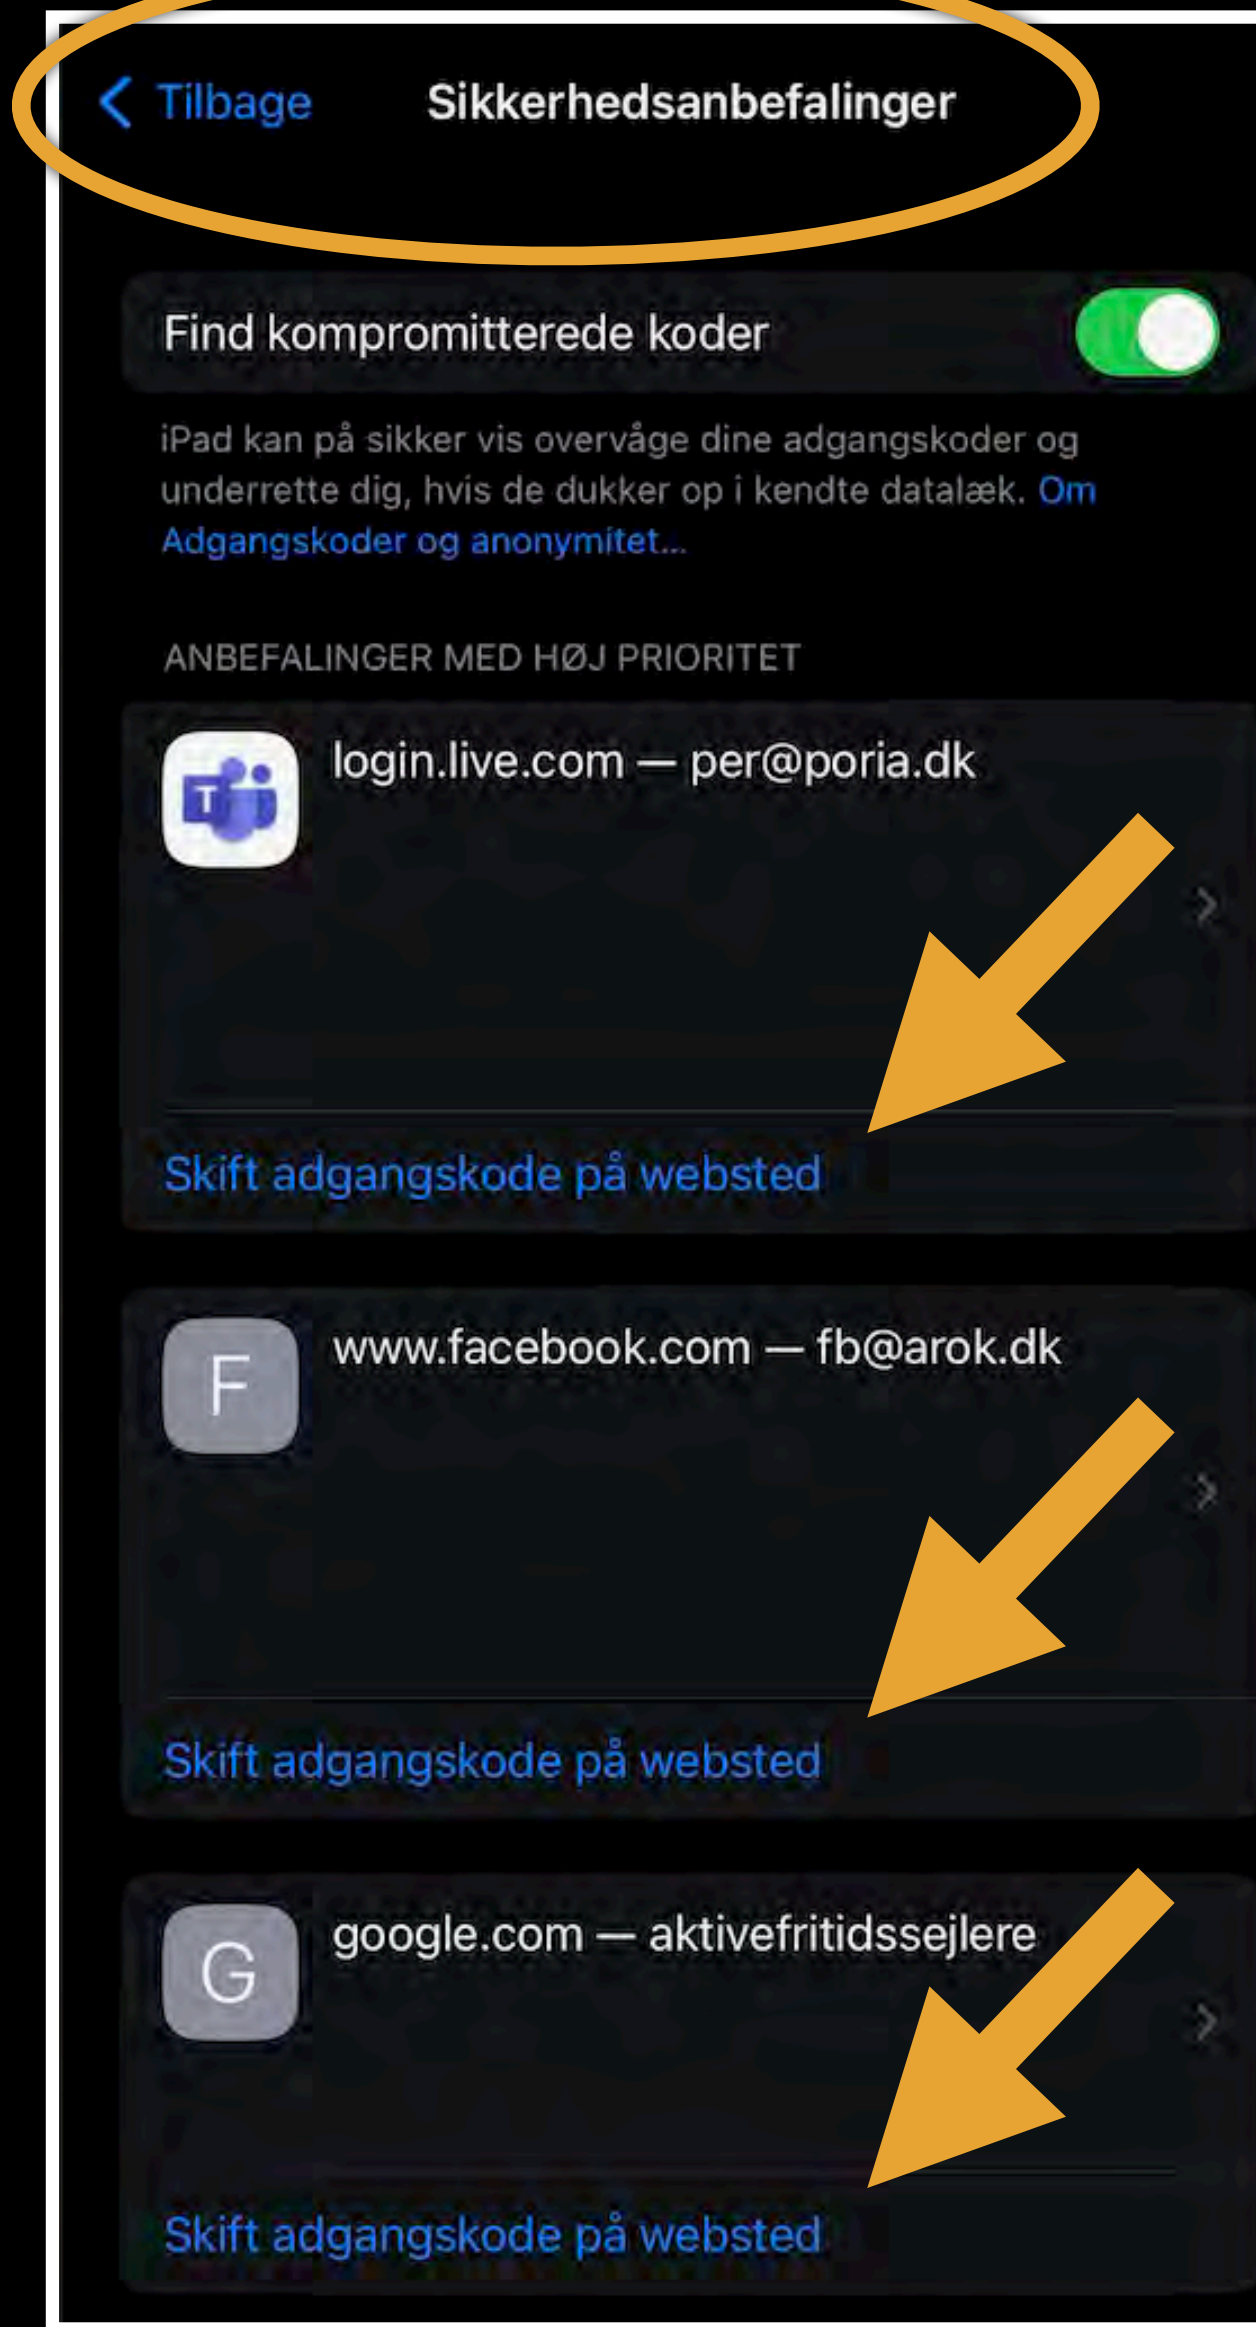

Adgangskoder

Adgangskoder

Adgangskoder

Er som selvstændig app i seneste IOS opgradering

Adgangskoder som er opdaget i en datalæk bør ændres.

IKKE det samme, som at de er hacket

Kontrolpanel

Træk fra øverste højre hjørne og ned